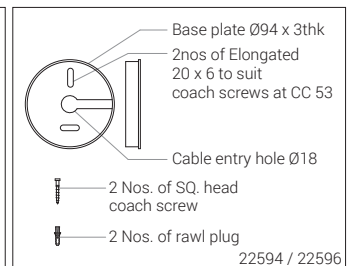

Optical Performance

Beam Angle : 15° - 60° (Zoomable)

Ordering Guide

ID	System Wattage	Dimension (A x B x H)
22587	6W	115 X Ø60 x 160
22591	15W	142 X Ø80 x 189
22594	20W	169 X Ø100 x 237
22596	40W	264 X Ø150 x 322