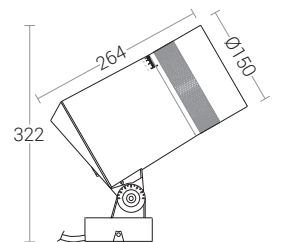

ZOOM MAXI

ID : 22596 - 40W