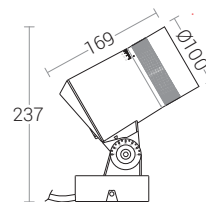

ZOOM MIDI

ID : 22594 - 20W