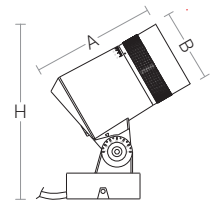

Optical Performance

Beam Angle : 15° - 60° (Zoomable)

Ordering Guide

ID	System Wattage	Dimension (A x B x H)
22587	6W	115 X Ø60 x 160
22591	15W	142 X Ø80 x 189
22594	20W	169 X Ø100 x 237
22596	40W	264 X Ø150 x 322