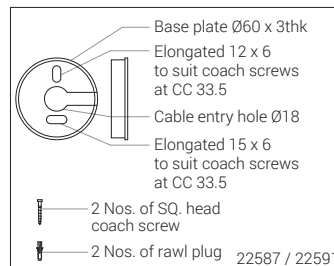

Optical Performance

Beam Angle : 15° - 60° (Zoomable)

Ordering Guide

ID	System Wattage	Dimension (A x B x H)
22587	6W	115 X Ø60 x 160
22591	15W	142 X Ø80 x 189
22594	20W	169 X Ø100 x 237
22596	40W	264 X Ø150 x 322