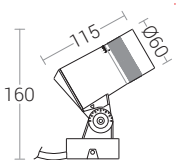

ZOOM MICRO

ID : 22587 - 6W