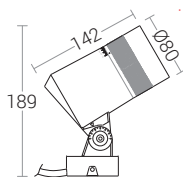

ZOOM MINI

ID : 22591 - 15W