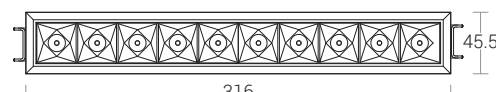

106

ID : 3373 24W LED

310 x 40

50

45.5

45.5

316

Beam