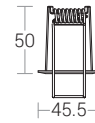

ID : 3377 18W LED

100 x 100

ID : 3378 24W LED

310 x 40

Beam