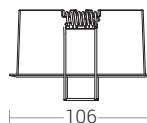

45.5

45.5

165.5

ID : 3372 18W LED

100 x 100

50

106

106