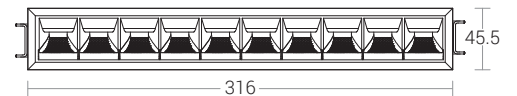

ID : 3377 18W LED

100 x 100

ID : 3378 24W LED

310 x 40

Beam