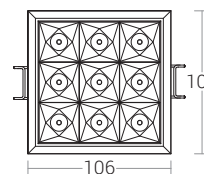

45.5

45.5

165.5

ID : 3372 18W LED

100 x 100

50

106

106