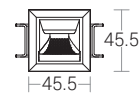

ID : 3381 6W LED