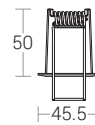

ID : 3381 6W LED